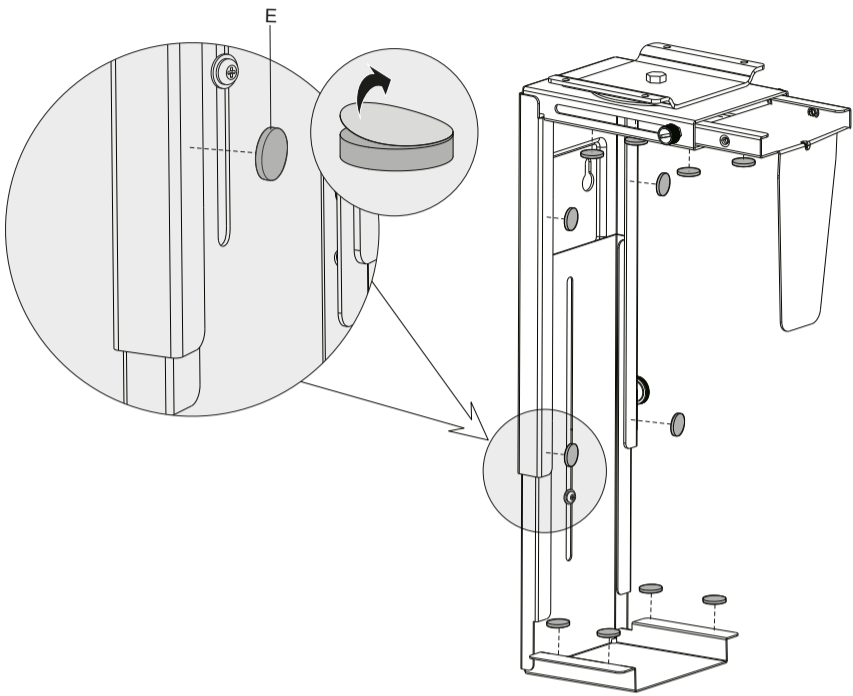

1

4a-1

Bitte beachten Sie die Stärke Ihrer Tischplatte!

Please note the thickness of your desktop!

2

4a-2

4a-3

4b

3

$B \geq C$