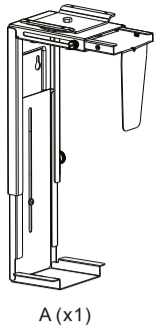

ERGOLUTIONS GmbH, Kalver Str. 20, 58515 Lüdenscheid

ergo:olutions®

INSTALLATIONSANLEITUNG

Desktop PC Halter | Desktop PC Holder

Artikelnummer / Item number 20002

A (x1)

st4.8x16 (x4)
B

st4.8x38 (x4)
C

D (x4)

E (x12)

F (x4)

G (x1)

1

4a-1

Bitte beachten Sie die Stärke Ihrer Tischplatte!

Please note the thickness of your desktop!