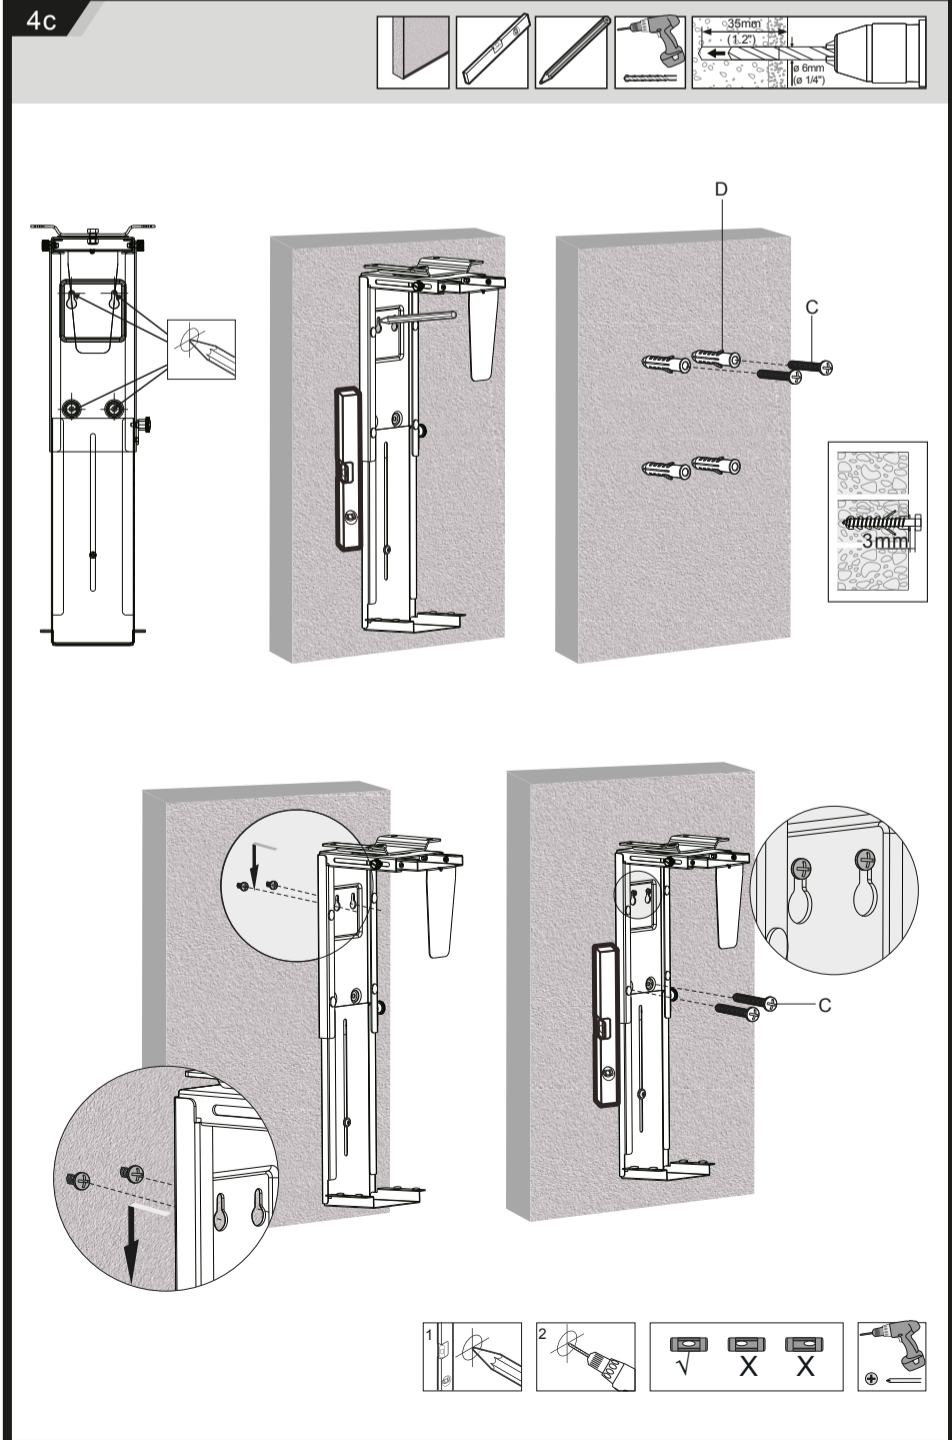

ERGOLUTIONS GmbH, Kalver Str. 20, 58515 Lüdenscheid

ergo:olutions®

INSTALLATIONSANLEITUNG

Desktop PC Halter | Desktop PC Holder

Artikelnummer / Item number 20002

A (x1)

st4.8x16 (x4)
B

st4.8x38 (x4)
C