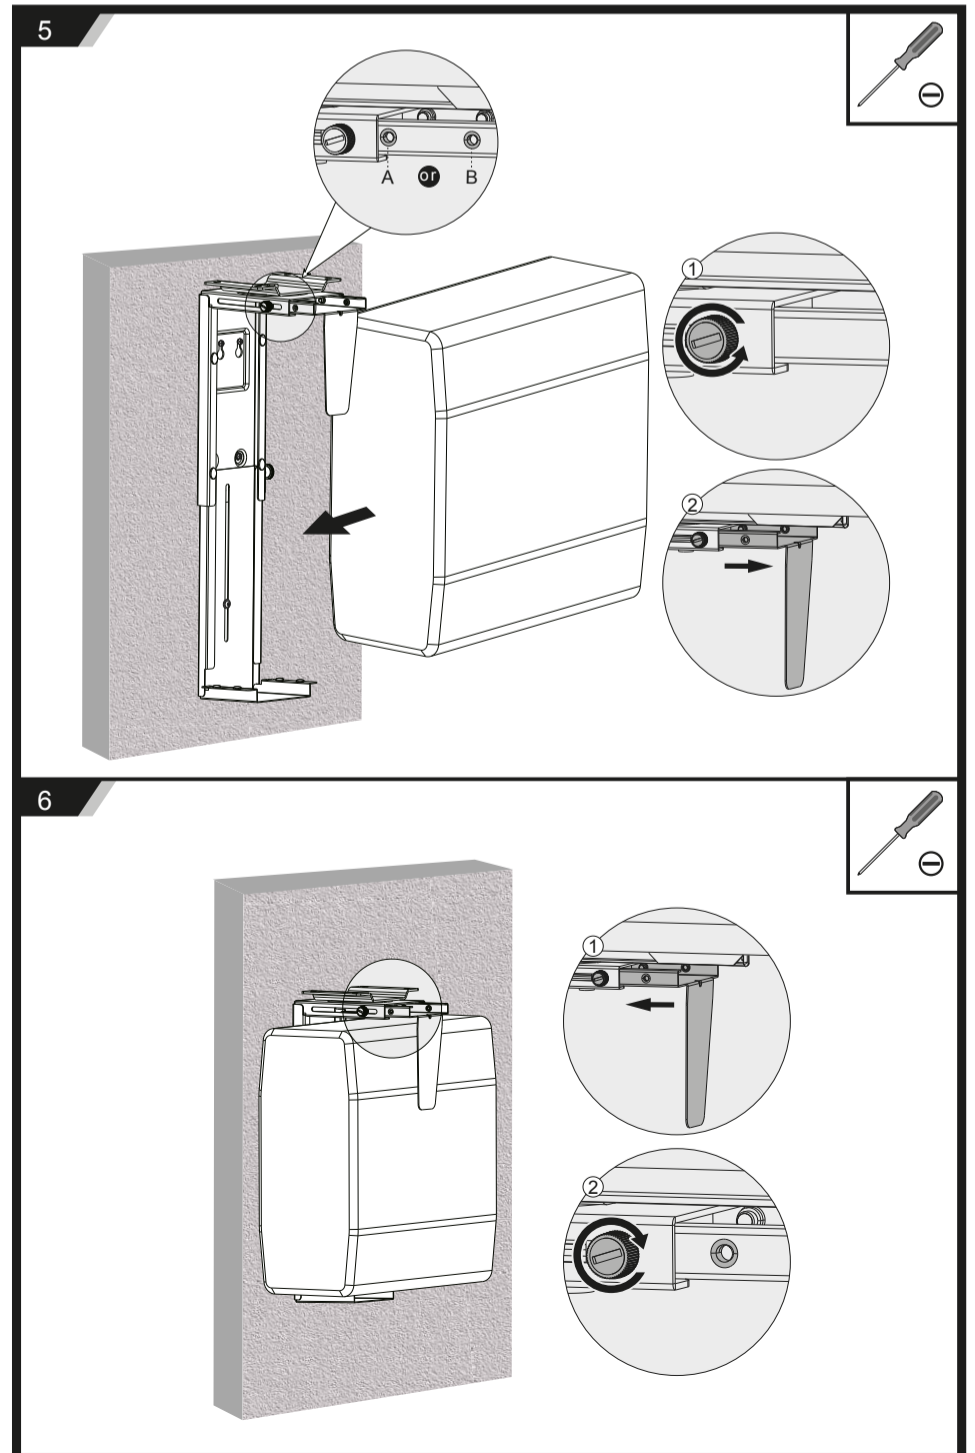

ERGOLUTIONS GmbH, Kalver Str. 20, 58515 Lüdenscheid

ergo:olutions®

INSTALLATIONSANLEITUNG

Desktop PC Halter | Desktop PC Holder

Artikelnummer / Item number 20002

A (x1)

st4.8x16 (x4)
B

st4.8x38 (x4)
C